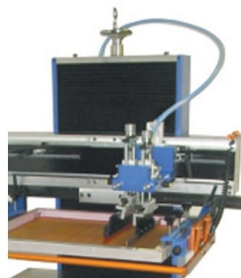

## AC - 550

A AC - 550 é uma máquina semi automática de impressão que pode ser equipada para a impressão em plano ou impressão em redondos. A AC - 550 pode também ser equipada com tabuleiro de vácuo com aspiração.

Possibilidade de imprimir

Micro registos de impressão com ajuste na mesa de colocação de peça

Pressões independentes na racklete e contra rackete

Micro registos de impressão com ajuste na mesa de colocação de peça

## PRODUCT DESCRIPTION

- Velocidades reguláveis e independentes na impressão e outros;
- Movimentos electro pneumáticos;
- Fácil manuseamento e ajustes;
- Micro registos no quadro de impressão;
- Possibilidade de imprimir objectos redondos;
- Acessório de aperto da peça a imprimir pneumático c/ insuflação de ar na peça como opção;
- Acessório c/ cremalheira para aplicar roda dentada como opção;
- Modo de impressão disponíveis: ciclo a ciclo ou automático
- Mesa de colocação das peças com micro registos;
- Painel digital com LCD;
- Botoneira de emergência;
- Contador de numero de impressões.