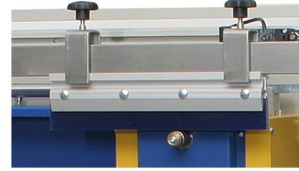

ACOSGRAF

FÁBRICA DE MÁQUINAS GRÁFICAS, LDA.

www.acosgraf.com

RACKCUTER

www.acosgraf.com

The RACKCUTER is a machine design to sharp screen printing squeegees in a fully automatic. The RACKCUTER has a LCD programmer that operator can programmed with endless steps to have a perfect sharpening result. It can be built to accepted almost every machine squeegee type that exist on the market.

Note: As características podem ser alteradas sem aviso prévio

ACOSGRAF

FÁBRICA DE MÁQUINAS GRÁFICAS, LDA.

www.acosgraf.com

Possibility to have several end result shapes from squeegee: round; 45 degrees; 90 degrees; oval; etc?

Possibility to sharpe almost all squeegees machines types: M&R; Sroque; Hebbecker; Anatol; Sakurai; etc..

PRODUCT DESCRIPTION

- Regulação electrónica da velocidade para afiar a racklete ;
- Regulação electrónica da velocidade do carro;
- Funcionamento em modo manual ou automático;
- Consola digital para programação dos avanços e subida;
- Ajustes micrométricos e inclinação da racklete;
- Armário com portas de correr como opção;
- Possibilidade de afiar racklete até 115 cm de comprimento;
- Possibilidade de afiar rackletes com diversos perfil.

RACKGRINDER	Uni	RG 115
Maximum squeegee to sharpe	Cm	115
External depth	Cm	65
Largura exterior	Cm	220
Altura exterior	Cm	160
Weight	Kg	270
Voltage	V	230 / 50
Shipping dimensions (W*D*H)	Cm	230*90*170

www.acosgraf.com