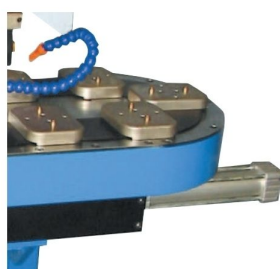

ACOS GRAF

FÁBRICA DE MÁQUINAS GRÁFICAS, LDA.

www.acosgraf.com

TAMPO - TP 188 C

O equipamento TP 188 - C é uma máquina de tampografia pneumática a 2 cores que utiliza tinteiro fechado equipado com carrossel de colocação de peça. A máquina TP 188 - C pode ser equipada com opção a descida de tampões diferenciada e limpeza automática de tampão caso assim o deseje

ACOSGRAF

FÁBRICA DE MÁQUINAS GRÁFICAS, LDA.

www.acosgraf.com

Painel de comandos com LCD

Sistema de transporte de peça tipo carrusel com 10 posições

Mesa de impressão ajustável em altura

impeza automática de tampão disponível

PRODUCT DESCRIPTION

- Painel LCD;
- Paragem de emergência;
- Contador parcial e total das peças;
- Pausa entre impressões;
- Velocidades de impressão independentes e reguláveis (avanço; recuo; subir, descer);
- Mesa de impressão ajustável em altura;
- Sistema de impressão por tampão e cliché;
- Descida de tampão feita individualmente como opção;
- Sistema de transporte de peça tipo carrusel com 10;
- Ajuste longitudinal e transversal do cliché;
- Ajuste longitudinal e transversal da mesa de suporte do carrusel de impressão;
- Ajuste de pressões de recolha de tinta e impressão feita electronicamente através de encoder.