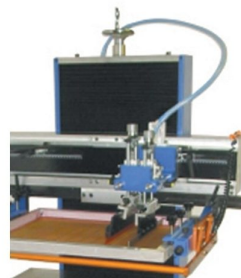

## AC - 550

A AC - 550 é uma máquina semi automática de impressão que pode ser equipada para a impressão em plano ou impressão em redondos. A AC - 550 pode também ser equipada com tabuleiro de vácuo com aspiração.

Pressões independentes na racklete e contra racklete

Micro registos de impressão com ajuste na mesa de colocação de peça

## PRODUCT DESCRIPTION

- Velocidades reguláveis e independentes na impressão e outros;
- Movimentos electro pneumáticos;
- Fácil manuseamento e ajustes;
- Micro registos no quadro de impressão;
- Possibilidade de imprimir objectos redondos;
- Acessório de aperto da peça a imprimir pneumático c/ insuflação de ar na peça como opção;
- Acessório c/ cremalheira para aplicar roda dentada como opção;
- Modo de impressão disponíveis: ciclo a ciclo ou automático
- Mesa de colocação das peças com micro registos;
- Painel digital com LCD;
- Botoneira de emergência;
- Contador de numero de impressões.