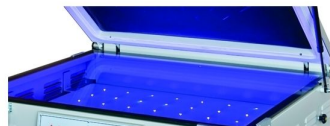

ACOS GRAF
FÁBRICA DE MÁQUINAS GRÁFICAS, LDA.

www.acosgraf.com

PRODUCT DESCRIPTION

- Équipé de LED spéciales UV pour avoir une un temps de exposition rapide avec une résultat parfait;
- Commande avec affichage digitale;
- Temps d'insolation avec compteur digital;
- Équipée d'un manomètre pour le vide afin d'empêcher toute ouverture accidentelle des écrans;
- Aspiration silencieuse;
- Lumière jaune pour préparation;
- Sauvegarde de 10 programmes;
- Système de exposition entièrement automatique;

LUXMIDI LED	Uni LUX MD LED 0608	LUX MD LED 0811	LUX MD LED 1010	LUX MD LED 1012	LUX MD LED 12125
Dimension extérieur du cadre	Cm 60x80	80x110	100x100	100x125	120x150
Puissance des LEDS installais	W 168	297	330	396	630
Largueur	Cm 96	137		142	170
Profondeur	Cm 105	129		143	166
Hauteur	Cm 30	30	30	30	30
Poids	Kg 90	140			230
Tension	V 220	220	220	220	220
Dimension de envoi (larg.*prof.*haut.)	Cm 120*115*50	140*135*50			180*180*60

Note: As características podem ser alteradas sem aviso prévio

Rua do Castalhão - Canelas (Zona Industrial da Mina), nº320 4410 - 269 Canelas
VNG - Portugal P.O.Box - 45 -4408 VALADARES CODEX - Portugal
Tel. +351 227 621 679 / +351 227 621 901 - Fax +351 227 623 375
www.acosgraf.com | geral@acosgraf.com

www.acosgraf.com