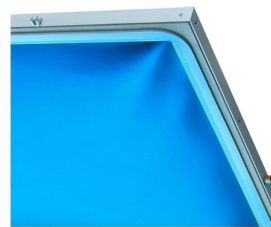

ACOS
GRAF
FÁBRICA DE MÁQUINAS GRÁFICAS, LDA.

www.acosgraf.com

LUXMIDI

La LUXMIDI est une combi de insulation de écrans de sérigraphie. La LUXMIDI est équipée avec de lumière fluorescent UV spéciale pour donne un temps de exposition rapide avec une résultat parfait.

Painel digital controlado por microprocessador c/ possibilidade de guardar 10 tempos diferentes

Equipada com luzes UV especiais para insolados de quadros serigraficos

Perfeita moldagem do quadro através da utilização de borracha especial

Modelos com equipados com estufa de secagem disponíveis

PRODUCT DESCRIPTION

- Commande avec affichage digitale
- Temps d'insolation avec compteur digital
- Mise sous vide et insolation automatique
- Aspiration silencieuse
- Équipée d'un manomètre pour le vide afin d'empêcher toute ouverture accidentelle des écrans;
- Insolation par lumière fluorescent UV spéciale pour donne un temps de exposition rapide avec une résultat parfait
- Lumière jaune pour préparation
- Sauvegarde de 10 programmes

LUXMIDI	Unités	LUX MD 0608	LUX MD 0811	LUX MD 1012	LUX MD 1215
Dimension extérieur maximum du cadre	cm	60x80	80x110	100x125	120x150
Puissance de lumiere installé	W	300	520	680	1080
Larguer	Cm	96	137	142	170
Profondeur	Cm	105	129	143	166
Hauteur	Cm	30	30	30	30
Poids	Kg	90	140	325	220
Tension	V	220	220	220	220
Dimension de envoie (larg.*prof.*haut.)	Cm	120*115*50	140*135*50		185*175*50