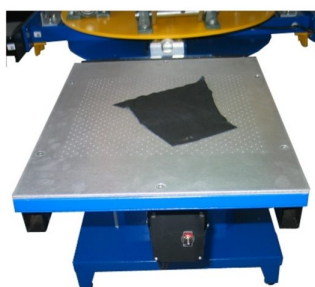

ACOS
GRAF

FÁBRICA DE MÁQUINAS GRÁFICAS, LDA.

www.acosgraf.com

TEXPRINT

www.acosgraf.com

Note: As características podem ser alteradas sem aviso prévio

Pinça traseira, precisa e segura de fixação dos quadros

Paletes e quadros rodam separadamente

Sólida construção para elevada longevidade da máquina

Suporte de paleta 100% estavel e robusto com ajuste de posição de paleta

Possibilidade de ter sistemas ou paleta de vácuo

Secadores intermédios de impressão disponíveis

PRODUCT DESCRIPTION

TEXPRINT	Unidades	TEX 4	TEX 6
Numero de cores		4	6
Pressão máxima de ar comprimido	Bar	4	6
Dimension extérieur maximum du cadre	cm	51 x 75	51 x 75
Size from aluminium pallet	Cm	36 x 56	36 x 56
Vel. max. de impressão a 600dpi	m2/h	210	250
Hauteur de travail	cm	90	90
Poids	Kg	175	200