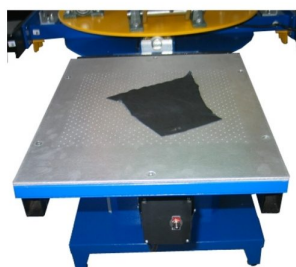

# TEXWORK VACUUM

O TEXWORK VACUUM é carrossel de impressão têxtil que têm a capacidade de ser equipada com tabuleiros de vácuo individuais. O TEXWORK VACUUM foi idealizado para a impressão manual de transferes a multi cor e pode ser equipado com os acessórios normais para a impressão de t-shirts, bonés, guarda chuvas, casacos e outros.

Equipada com paletes de vácuo com possibilidade de rotação a 360 graus sem fios

Paletes e quadros podem ser rodados separadamente

Possibilidade de instalar braços normais de impressão

Possibilidade de instalar acessórios de impressão para diversos materiais tais como - Guarda chuvas; blusões; etc...

### PRODUCT DESCRIPTION

- Paletes e quadros rotativos separadamente;
- Facilidade de acertos;
- Possibilidade de imprimir com vários formatos de quadros;
- Paletes com possibilidade de ajuste;
- Fácil montagem de paletes e quadros;
- Fixação dos quadros no topo inferior com ajuste;
- Sólida construção metálica;
- Inclinação do quadro;
- Adaptador para impressão bonés, blusões, mangas, guarda chuvas (opcional).