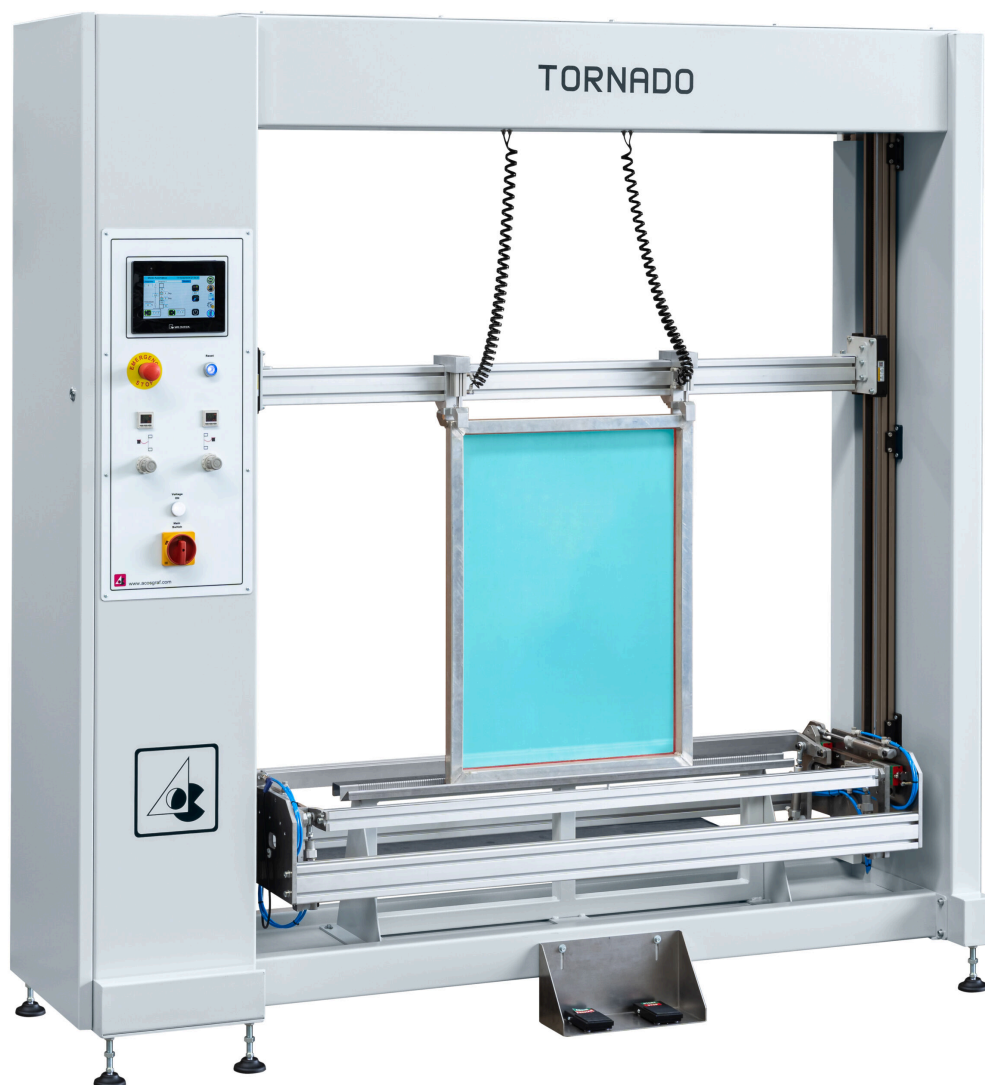

ACOS
GRAF

FÁBRICA DE MÁQUINAS GRÁFICAS, LDA.

www.acosgraf.com

TORNADO

Le TORNADO ce une machine d'enduction pour écran de sérigraphie assure d'enduire les deux faces de l'écran simultanément automatique des écrans de sérigraphie avec une émulsion photosensible.

Diversas prensas de insolação com fonte de luz metal halogeneo disponiveis Estufas de secagem de quadros de serigrafia horizontais ou verticais disponiveis

PRODUCT DESCRIPTION

[video width="848" height="480" mp4="https://acosgraf.com/wp-content/uploads/2023/07/video-tornado.mp4"][/video]

- ÉCRAN TACTILE couleur 7 pouces
- Enduction des deux faces simultanément
- Possibilité d'enregistrer jusqu'à 10 programmes entièrement personnalisés ;
- Racles d'émulsion en profilé d'aluminium pour une application parfaite de l'émulsion ;
- Tolérance d'épaisseur d'émulsion + - 1 micron ;
- Barre de réglage de la taille de l'écran déplacée par un servomoteur ;
- Position de chargement de les racles position spéciale pour assurer le confort de l'opérateur ;
- Racles d'émulsion avec réglage individuel de la pression ;
- Possibilité d'appliquer partiellement l'émulsion sur n'importe quelle section du cadre pour économiser l'émulsion ;
- Équipé de série de la pédale START/STOP et de l'ouverture et de la fermeture du cadre

TORNADO	Uni	T 1008	T 1010	T 1210	T 1515	T 2620
Dimension maximum de écrans (hauteur*larguer)	Cm	100x80	100x100	120x100	150x150	260x200
Puissance installé	Kw	1	1	1	1	1
Profondeur	Cm	60	60	60	60	60
Larguer	Cm	195		235	265	335
Hauteur	Cm	195		215	245	280
Peso liquido	Kg			350		750
Voltage	V	230	230	230	230	230
Dimension de envoie (larg.*prof.*haut.)	Cm			230*80*235		