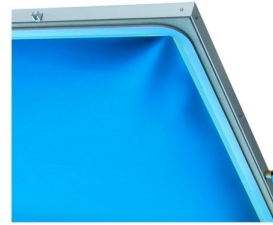

Equipada com luzes UV especiais para insolados de quadros serigraficos

Perfeita moldagem do quadro através da utilização de borracha especial

Modelos com equipados com estufa de secagem disponíveis

Estufas de secagens de quadros verticais ou horizontais disponíveis

Máquinas equipadas com fonte de luz halogéneo disponíveis.

PRODUCT DESCRIPTION

- Commande avec affichage digitale
- Temps d'insolation avec compteur digital
- Mise sous vide et insolation automatique
- Aspiration silencieuse
- Équipée d'un manomètre pour le vide afin d'empêcher toute ouverture accidentelle des écrans;
- Insolation par lumière fluorescent UV spéciale pour donne un temps de exposition rapide avec un résultat parfait
- Lumière jaune pour préparation
- Sauvegarde de 10 programmes