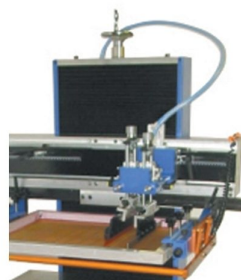

## AC - 550

A AC - 550 é uma máquina semi automática de impressão que pode ser equipada para a impressão em plano ou impressão em redondos. A AC - 550 pode também ser equipada com tabuleiro de vácuo com aspiração.

Possibilidade de imprimir objectos redondos e planos com programas especiais de impressão

Micro registos de impressão com ajuste na mesa de colocação de peça

Pressões independentes na racklete e contra rackete

## PRODUCT DESCRIPTION

- Velocidades reguláveis e independentes na impressão e outros;
- Movimentos electro pneumáticos;
- Fácil manuseamento e ajustes;
- Micro registos no quadro de impressão;
- Possibilidade de imprimir objectos redondos;
- Acessório de aperto da peça a imprimir pneumático c/ insuflação de ar na peça como opção;
- Acessório c/ cremalheira para aplicar roda dentada como opção;
- Modo de impressão disponíveis: ciclo a ciclo ou automático
- Mesa de colocação das peças com micro registos;
- Painel digital com LCD;
- Botoneira de emergência;
- Contador de numero de impressões.