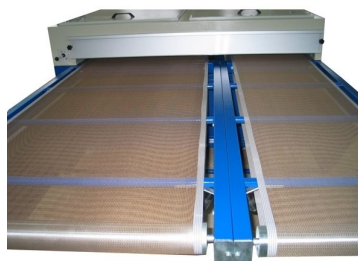

ACOSGRAF

FÁBRICA DE MÁQUINAS GRÁFICAS, LDA.

www.acosgraf.com