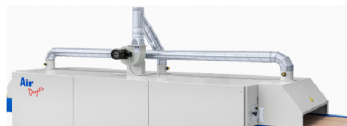

ACOS GRAF

FÁBRICA DE MÁQUINAS GRÁFICAS, LDA.

www.acosgraf.com

AIRDRYER DOUBLE

A máquina AIRDRYER DOUBLE é um túnel de secagem ideal para a termofixação de tintas impressas diretamente através de máquinas DIRECT TO GARMENT (DTG). O AIRDRYER DOUBLE está equipado com turbina de recirculação de ar quente de elevado rendimento, que trabalha em circuito fechado para economização de energia, e também com um sistema de tapetes de duplo nível para uma ocupação mínima de espaço com uma área de calor o maior possível. O AIRDRYER DOUBLE é um túnel 100% a ar quente.

Cone de aspiração de fumos na entrada e saída com motor e regulação de sucção

PRODUCT DESCRIPTION

- Tapete de secagem com duplo nível para ter uma ocupação mínima de espaço com a maior câmara de calor possível
- Tapete em malha revestido a Teflon;
- Variador eletrónico da velocidade do tapete;
- Painel eletrónico com modo de economização de energia;
- Ar forçado com ventilador de elevado rendimento capaz de secar o método DIRECT TO GARMENT;
- Regulador do caudal de ar feito através de variador eletrónico;
- Baterias de resistências em cromo níquel;
- Método de cura da impressão - 100% ar quente;
- Controlador digital de temperatura;
- Isolamento térmico em toda a área do túnel.