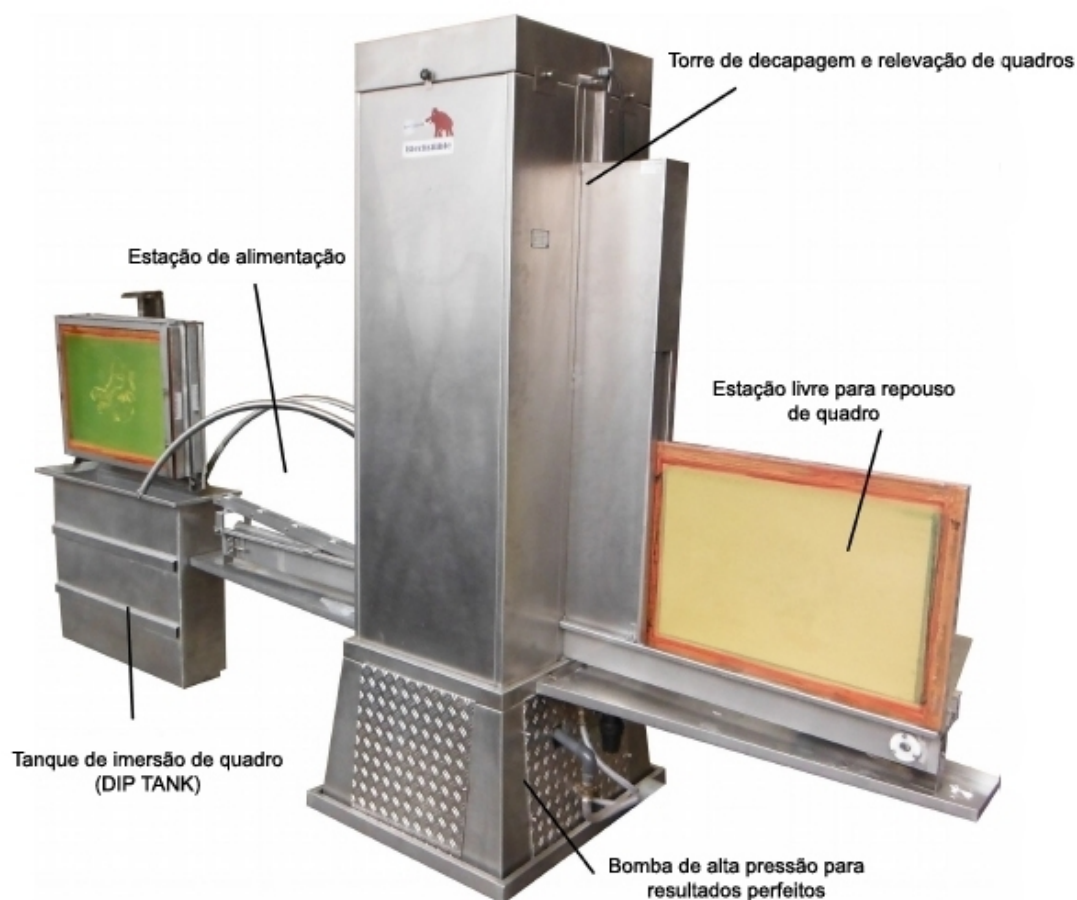

ACOS
GRAF

FÁBRICA DE MÁQUINAS GRÁFICAS, LDA.

www.acosgraf.com

BACPRINT AUTO

O BACPRINT AUTO é uma sistema de revelação e decapagem de quadros de serigrafia semi automático. O BACPRINT AUTO vêm equipado de série com um tanque de imersão capaz de imergir 2 quadros em simultâneo. O BACPRINT AUTO pode ser utilizado com programa de decapagem ou com programa de revelação individual.

Tanque de imersão de quadro (DIP TANK) com capacidade para 2 quadros em simultâneo

Possibilidade de utilização da máquina em sistema de revelação ou decapagem de quadros separadamente

Rail de alimentação do quadro na torre de decapagem ou revelação com variação de velocidade

Bomba de alta pressão para obter um perfeito resultado na revelação e decapagem do quadro

PRODUCT DESCRIPTION

- Máquina completamente construída em aço inox 4301;
- Possibilidade de utilização da máquina em sistema de revelação ou decapagem de quadros separadamente;
- Bomba de alta pressão para obter um perfeito resultado na revelação e decapagem do quadro;
- Rail de alimentação do quadro na torre de decapagem ou revelação com variação de velocidade;
- Tanque de imersão de quadro (DIP TANK) com capacidade para 2 quadros em simultâneo;
- Tempo de imersão regulável;
- Bomba de alta pressão com ruído inferior a 70Db

BACPRINT AUTO	Uni	BACAUTO 0806
Formato máximo do quadro	Cm	800x600
Velocidade de produção	cm/min	10 a 65
Comprimento exterior	Cm	350
Profundidade exterior	Cm	100
Altura exterior	Cm	200
Potência	W	5000
Peso	Kg	450
Voltagem	V	400