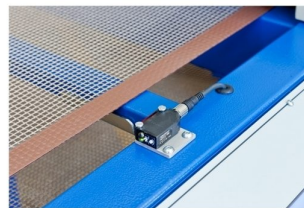

ACOS
GRAF

FÁBRICA DE MÁQUINAS GRÁFICAS, LDA.

www.acosgraf.com

CERAMIC DRYER 1M

A máquina CERAMIC DRYER é um tunel de termofixação textil ideal para a secagem de plastisol quer impresso directo em textil quer em papel transfer. O CERAMIC DRYER pode ser construido consoante as necessidades do cliente.

Possibilidade de ajuste de altura das resistências ao tapete e opção de colocação de torre de leds para visualização de estado

Distribuição perfeita sobre a largura das resistências cerâmicas

Sistema de economização de energia disponível

Opção de painel electrónico com mais de 15 opções extra

PRODUCT DESCRIPTION

- Tapete em malha revestido a Teflon;
- Variador electrónico da velocidade do tapete;
- Possibilidade de ajustamento da altura das resistências ao trabalho;
- Baterias de resistências cerâmicas;
- Controlador digital de temperatura;
- Altura máxima dos objectos a secar de 13 cm;
- Isolamento térmico em toda a área do túnel;
- Temperatura máxima de funcionamento: 180°C;
- Possibilidade ter painel de controlo com modo de economização de energia;
- Possibilidade de equipar túnel com campânula de recuperação de fumos na entrada e saída da estufa;
- Outras dimensões disponíveis.