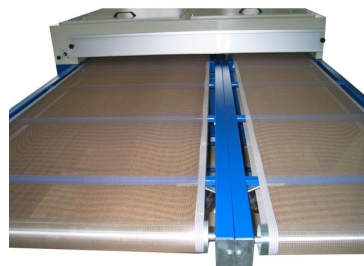

## CERAMIC DRYER 3M

[www.acosgraf.com](http://www.acosgraf.com)

A máquina CERAMIC DRYER é um túnel de secagem ideal para a termofixação de plastisol quer impresso directo em textil quer em papel. O CERAMIC DRYER pode ser construído consoante as necessidades do cliente.

# ACOSGRAF

FÁBRICA DE MÁQUINAS GRÁFICAS, LDA.

www.acosgraf.com

Opção equipar tunnel com painel electrónico com mais de 15 opções extras

Possibilidade de ajuste de altura das resistências ao tapete

Distribuição perfeita das resistências sobre a largura do tapete

Possibilidade de equipar tunnel com fotocélula de leitura de peça para economização de energia

Possibilidade de equipar tunnel com 2 tapetes

Outros modelos de estufas com sistemas de circulação de ar quente disponíveis

## CARACTERÍSTICAS TÉCNICAS

- Tapete em malha revestido a Teflon;
- Variador electrónico da velocidade do tapete;
- Possibilidade de ajustamento da altura das resistências ao trabalho;
- Baterias de resistências cerâmicas;
- Controlador digital de temperatura;
- Altura máxima dos objectos a secar de 13 cm;
- Isolamento térmico em toda a área do túnel;
- Temperatura máxima de funcionamento: 180°C;
- Possibilidade ter painel de controlo com modo de economização de energia;
- Possibilidade de equipar túnel com campânula de recuperação de fumos na entrada e saída da estufa;
- Outras dimensões disponíveis.