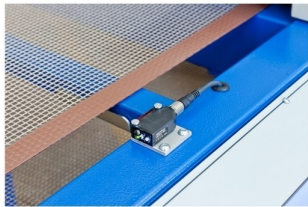

## CERAMIC DRYER 3M

[www.acosgraf.com](http://www.acosgraf.com)

A máquina CERAMIC DRYER é um túnel de secagem ideal para a termofixação de plastisol quer impresso directo em textil quer em papel. O CERAMIC DRYER pode ser construído consoante as necessidades do cliente.

# ACOSGRAF

FÁBRICA DE MÁQUINAS GRÁFICAS, LDA.

www.acosgraf.com

Opção equipar tunnel com painel electrónico com mais de 15 opções extras

Possibilidade de ajuste de altura das resistências ao tapete

Distribuição perfeita das resistências sobre a largura do tapete

Possibilidade de equipar tunnel com fotocélula de leitura de peça para economização de energia

Possibilidade de equipar tunnel com 2 tapetes

Outros modelos de estufas com sistemas de circulação de ar quente disponíveis

## CARACTERÍSTICAS TÉCNICAS

- Tapete em malha revestido a Teflon;
- Variador electrónico da velocidade do tapete;
- Possibilidade de ajustamento da altura das resistências ao trabalho;
- Baterias de resistências cerâmicas;
- Controlador digital de temperatura;
- Altura máxima dos objectos a secar de 13 cm;
- Isolamento térmico em toda a área do túnel;
- Temperatura máxima de funcionamento: 180°C;
- Possibilidade ter painel de controlo com modo de economização de energia;
- Possibilidade de equipar túnel com campânula de recuperação de fumos na entrada e saída da estufa;
- Outras dimensões disponíveis.