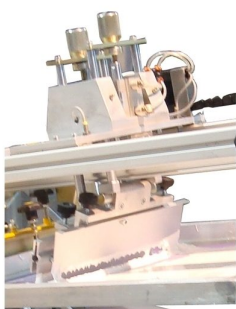

ACOS
GRAF

FÁBRICA DE MÁQUINAS GRÁFICAS, LDA.

www.acosgraf.com

GENESIS PRINTER

GENESIS PRINTER é um cabeçal de impressão textil automático capaz de fazer a mais difícil impressão textil com enorme facilidade. O GENESIS PRINTER pode ser instalado em qualquer carrossel de impressão textil manual e não é necessário qualquer ferramenta especial para realizar esse trabalho.

Painel com display LCD com possibilidade de utilizar diversos programas de impressão para diversos tipos de tinta (base de água; plastisol);

Regulação independente de pressão e inclinação da racklet e contra-racklet

Funcionamento em automático através de pedal

Fácil instalação e remoção do cabeçal de impressão (não é necessário qualquer ferramenta especial para a instalação do

PRODUCT DESCRIPTION

- Fácil instalação e remoção do cabeçal de impressão (não é necessário qualquer ferramenta especial para a instalação do cabeçal);
- Capaz de ser instalada em qualquer carrossel de impressão existente no mercado;
- Regulação de velocidades independentes (subir, descer, impressão e racklagem);
- Possibilidade de utilizar diversos programas de impressão para diversos tipos de tinta (base de água; plastisol; impressão 3D);
- Possibilidade de programar o numero de passagens de tinta;
- Botoneira de emergência;
- Painel com display LCD com diversas linguagens;
- Possibilidade de ajuste de tamanho de quadro;
- Regulação independente de pressão e inclinação da racklete e contra-racklete;
- Contador de peças de forma crescente e decrescente;
- Regulação do formato de impressão feita através de sensores indutivos;
- Visualização de todas as variáveis no DISPLAY LCD;
- Funcionamento em automático através de pedal para comodidade do operador.