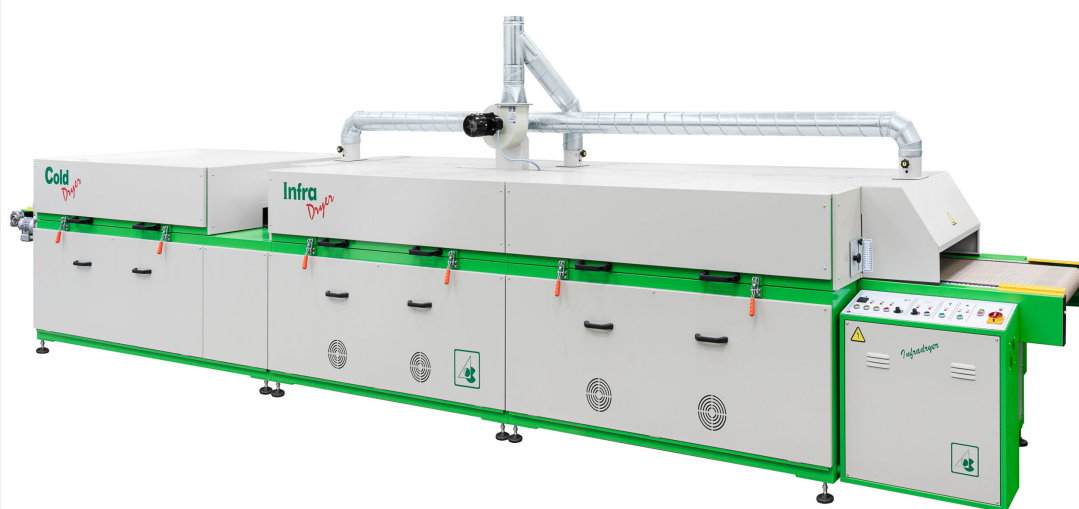

# INFRADRYER 4M + FRIO 2M + ASP

O INFRADRYER 4M + COLD 2M + ASP é um túnel de secagem desenhado para secar tintas à base de água impressas sobre uma impressão digital. O INFRADRYER 4M + COLD 2M + ASP está equipada com turbina de ar quente que funciona em circuito fechado, para que você tenha economia de energia máxima com ótimos resultados de secagem em tintas base de água impressas sobre uma impressão digital. O INFRADRYER 4M + COLD 2M + ASP também está equipado com um módulo de resfriamento à saída do túnel para diminuir a temperatura da folha, para que você possa empilhar as folhas perfeitamente.

### PRODUCT DESCRIPTION

Equipado com resistências sobre o tapete para obter um resultado ótimo de cura e ligação entre tinta serigráfica e impressão digital

Tapete em malha revestido a Teflon;

Variador eletrónico da velocidade do tapete;

Corpo de ar frio passivo equipado com motor de vacuo e injeção de ar independente;

Isolamento térmico em toda a área do túnel para elevado rendimento calorífico;

Abertura do tunel a 45 graus para fácil acesso de limpeza e serviço tecnico;

Equipado com campânula de recuperação de fumos na entrada e saída da estufa.

Possibilidade ter painel de controlo com modo de economização de energia.

INFRADRYER 4M + 2M + ASP + ABRIR	Uni	INF 400+200 *60
Área de calor	Cm	400x60
Área de frio passivo	Cm	200x60
Largura do tapete	Cm	60
Altura máxima dos objetos a secar	Cm	13
Potência instalada	kW	25
Temp. máxima de funcionamento	C	180
Comprimento exterior	Cm	827
Largura exterior	Cm	150
Altura exterior	Cm	180
Peso	Kg	2000
Voltagem	V	400