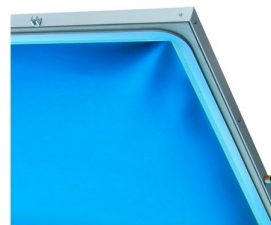

# LUXMIDI

A LUX MIDI é um prensa de serigrafia controlada por micro processador que tem como finalidade a insolação de quadros de serigrafia.

Note: As características podem ser alteradas sem aviso prévio

Panel digital controlado por microprocessador c/ possibilidade de guardar 10 tempos diferentes

Equipada com luzes UV especiais para insoldados de quadros serigráficos

Perfeita moldagem do quadro através da utilização de borracha especial