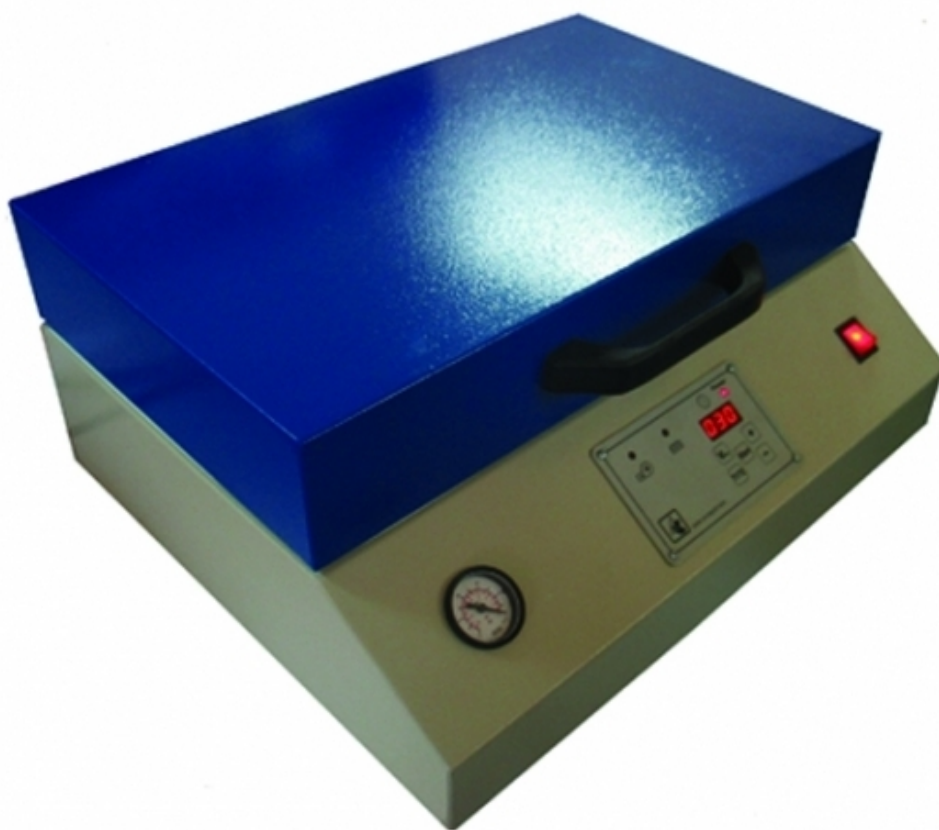

# LUXTAMP

A LUXTAMP é uma prensa de abertura de clichés. A LUXTAMP está equipada com temporizador capaz de guardar até 2 tempos de exposição diferentes. É de salientar que o contacto do cliché com o fotolito é feito através de vidro para evitar manutenção no futuro.

Indicação de valor de vácuo para nunca ter clichés mal abertos

Temporizador digital com possibilidade de guardar até 2 tempos diferentes (exposição e trama)

Neon de exposição de cliché de alto rendimento

## PRODUCT DESCRIPTION

- Base em borracha especial para vácuo;
- Temporizador digital;
- Possibilidade de guardar até 2 tempos diferentes (exposição e trama);
- Bomba de vácuo eléctrica integrada;
- Indicação de valor de vácuo para nunca ter clichés mal abertos;
- Contacto do cliché e filme feito através de uma superfície em vidro;
- Neon de exposição de cliché de alto rendimento;