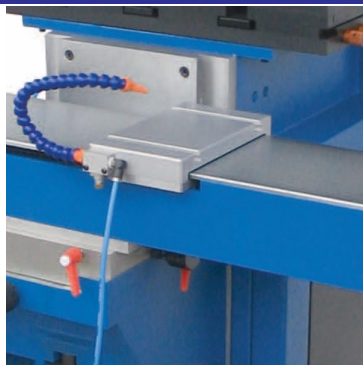

# TAMPO - TP 402 - S

A máquina TP 402 - S é uma máquina de tampografia pneumática a 4 cores que utiliza o sistema de tinteiro fechado. A TP 402 - S pode ainda ser equipada com descida de tampões diferenciada; limpeza automática de tampões e shuttle de transporte de peça com servo motor.

Descida individual de tampão como opção

Mesa de movimentação da peça feita através de servo motor como opção

Painel de comando com LCD

## PRODUCT DESCRIPTION

- Painel LCD;
- Paragem de emergência;
- Contador parcial e total das peças;
- Ajuste de alturas de impressão e recolha de tinta feita electronicamente
- Painel LCD com display de 12 linhas;
- Pausa entre impressões;
- Velocidades de impressão independentes e reguláveis (avanço; recuo; subir, descer);
- Mesa de impressão ajustável em altura;
- Sistema de impressão por tampão e cliché;
- Descida de tampão feita individualmente como opção;
- Sistema de transporte de peça tipo SHUTTLE c/ servo motor;
- Ajuste longitudinal e transversal do tinteiro;
- Ajuste longitudinal e transversal do suporte do tinteiro.