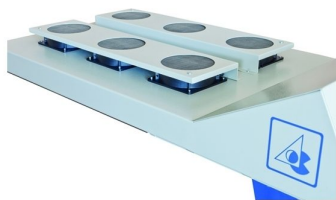

ACOS GRAF

FÁBRICA DE MÁQUINAS GRÁFICAS, LDA.

www.acosgraf.com

WATER FLASH

O WATERFLASH é um secador intercalar utilizado na secagem intermédias impressões. O WATERFLASH pode ser diversas áreas de secagem e pode ser incorporado quer em máquinas mais ou máquinas automáticas. Podemos equipar o flash com diversos tipos de START que pode ir ser: fotocélula; pedal; controlo através de máquina; etc...

Painel de controlo com accionamento de lâmpadas independente e possibilidade de pre aquecimento das lâmpadas

Alto rendimento de ventilação para obter resultados ótimos em tintas de base de água e solventes

Pode ter opção de foto célula da leitura da paleta, start automático através do comando da máquina ou pedal

Suporte de lâmpada de remoção rápida

PRODUCT DESCRIPTION

- Fonte de calor - 6000W,9000W e 13500W;
- Possibilidade de ajuste da potências das lâmpadas entre 20% a 100%;
- Acionamento de lâmpadas independente;
- 6 Ventiladores para homogeneização do calor;
- Alto rendimento de ventilação para obter resultados ótimos em tintas de base de água e solventes;
- Funcionamento automático;
- Temporizador de tempo de flash;
- Possibilidade de ser equipado com pre aquecimento de lâmpadas;
- Pode ter opção de foto célula da leitura da paleta, start automático através do comando da máquina ou pedal.